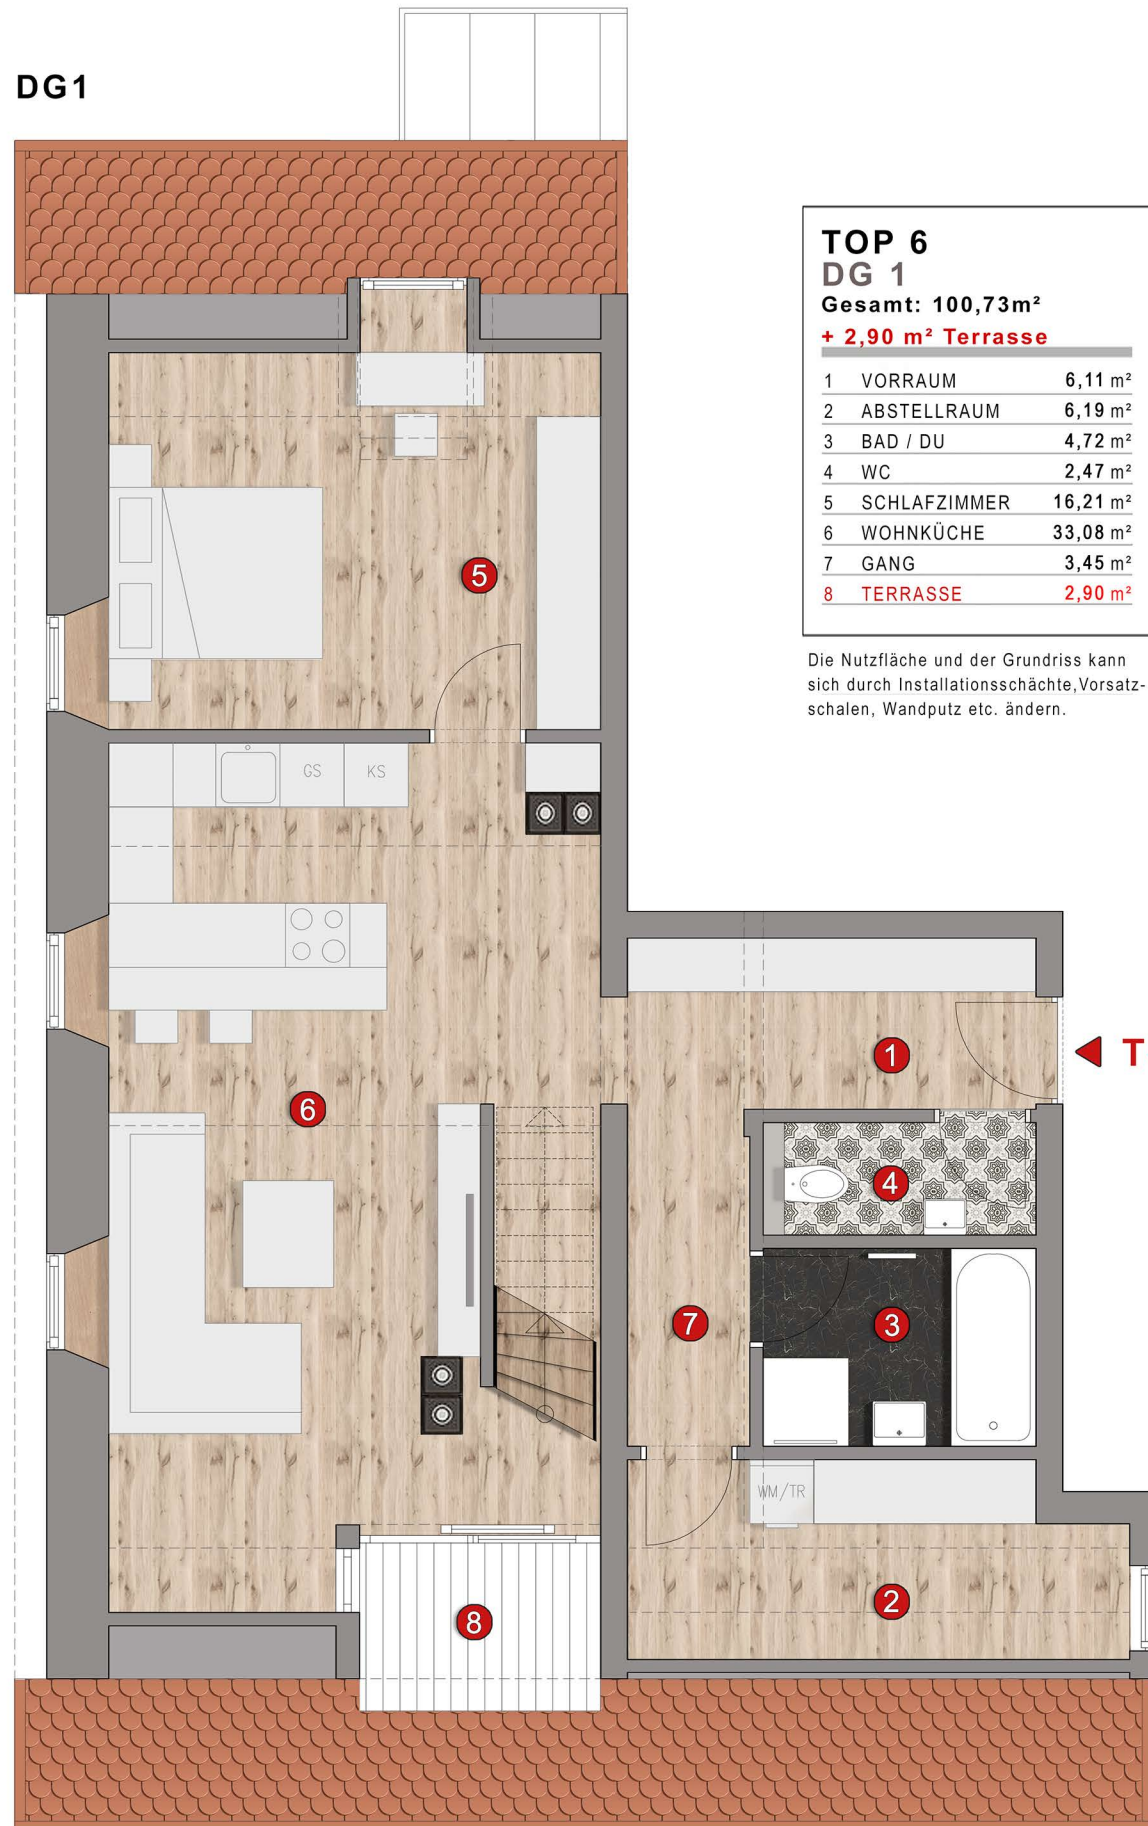

Flösserhaus - Topsaniert in ruhiger Lage

Flösserweg 8, 6322 Kirchbichl / Tirol

DG1

← TOP 6

DG2