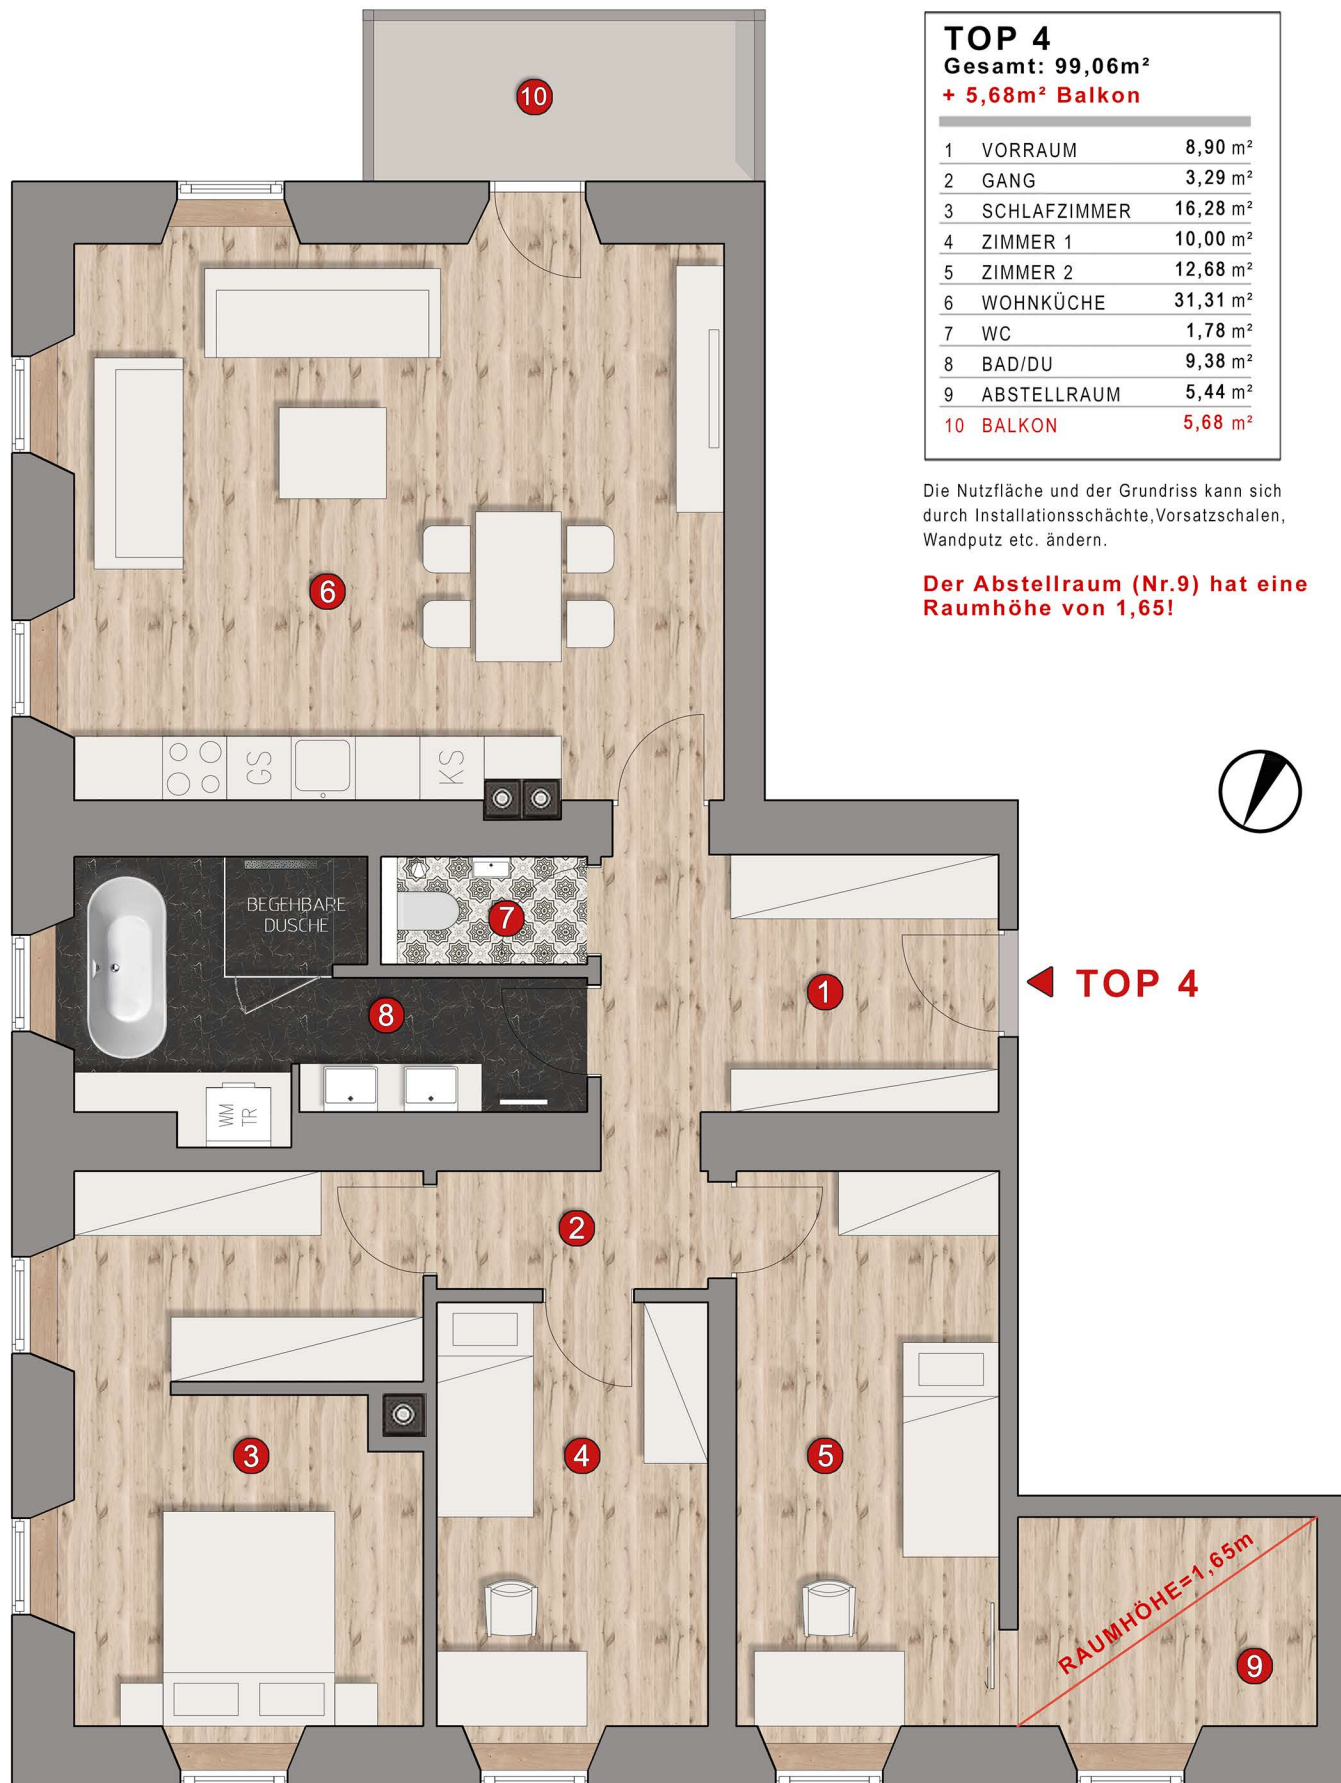

# Flösserhaus - Topsaniert in ruhiger Lage

Flösserweg 8, 6322 Kirchbichl / Tirol

[www.floesserhaus.at](http://www.floesserhaus.at)

[info@floesserhaus.at](mailto:info@floesserhaus.at)

Flösserweg 8 - 6322 Kirchbichl